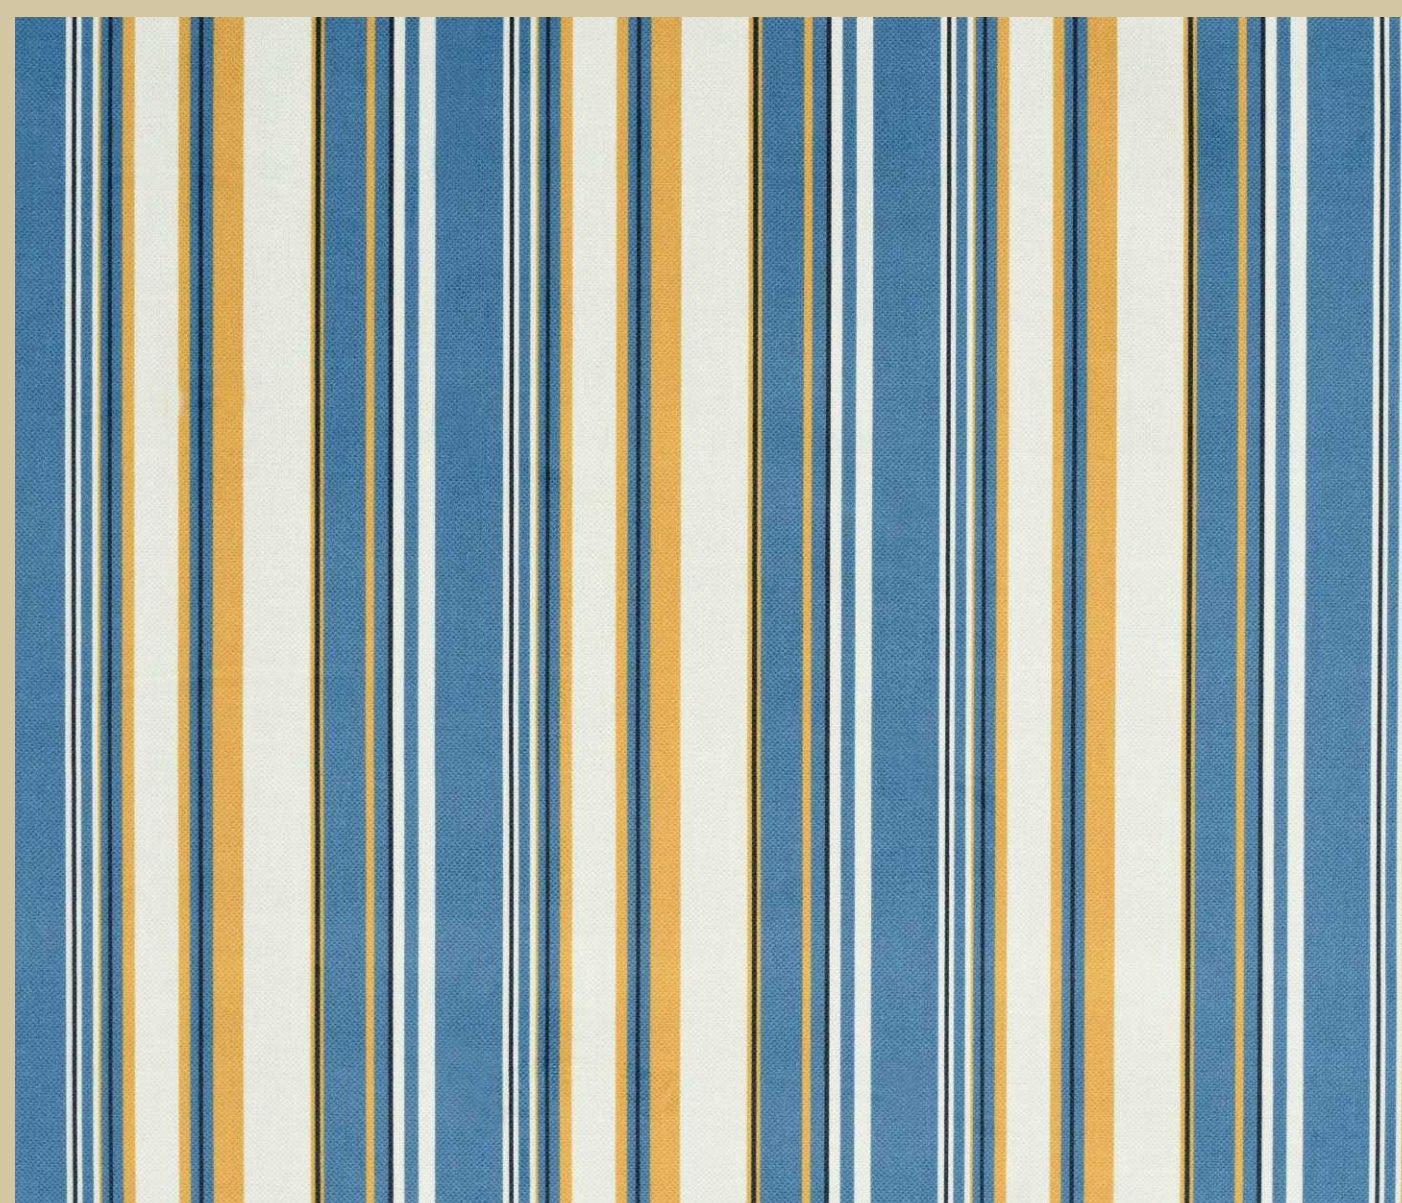

S.NO. : 37 DESIGN : ORBIT
COLOUR : SPRUCE

S.NO. : 38 DESIGN : AURA
COLOUR : 09

S.NO. : 39 DESIGN : AURA
COLOUR : 10

S.NO. : 40 DESIGN : CHIC
COLOUR : SPRUCE

S.NO. : 41 DESIGN : LINEAR
COLOUR : SPRUCE

S.NO. : 42 DESIGN : HORIZON
COLOUR : 14