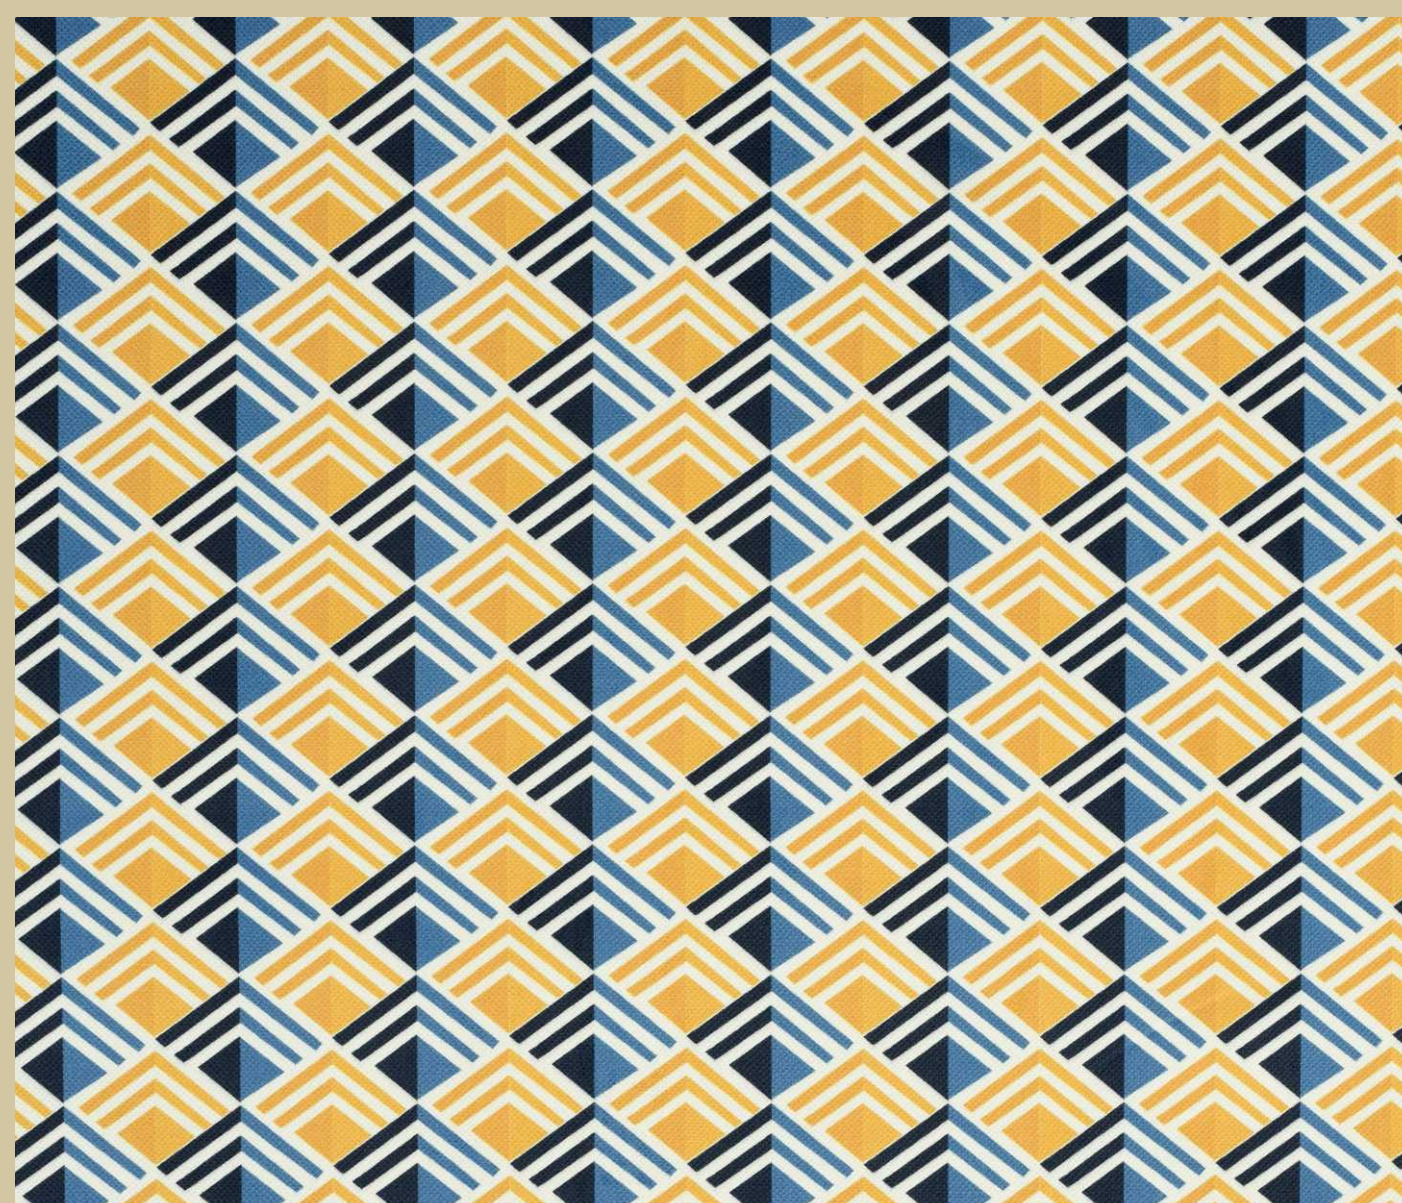

S.NO. : 41   DESIGN : LINEAR
COLOUR : SPRUCE