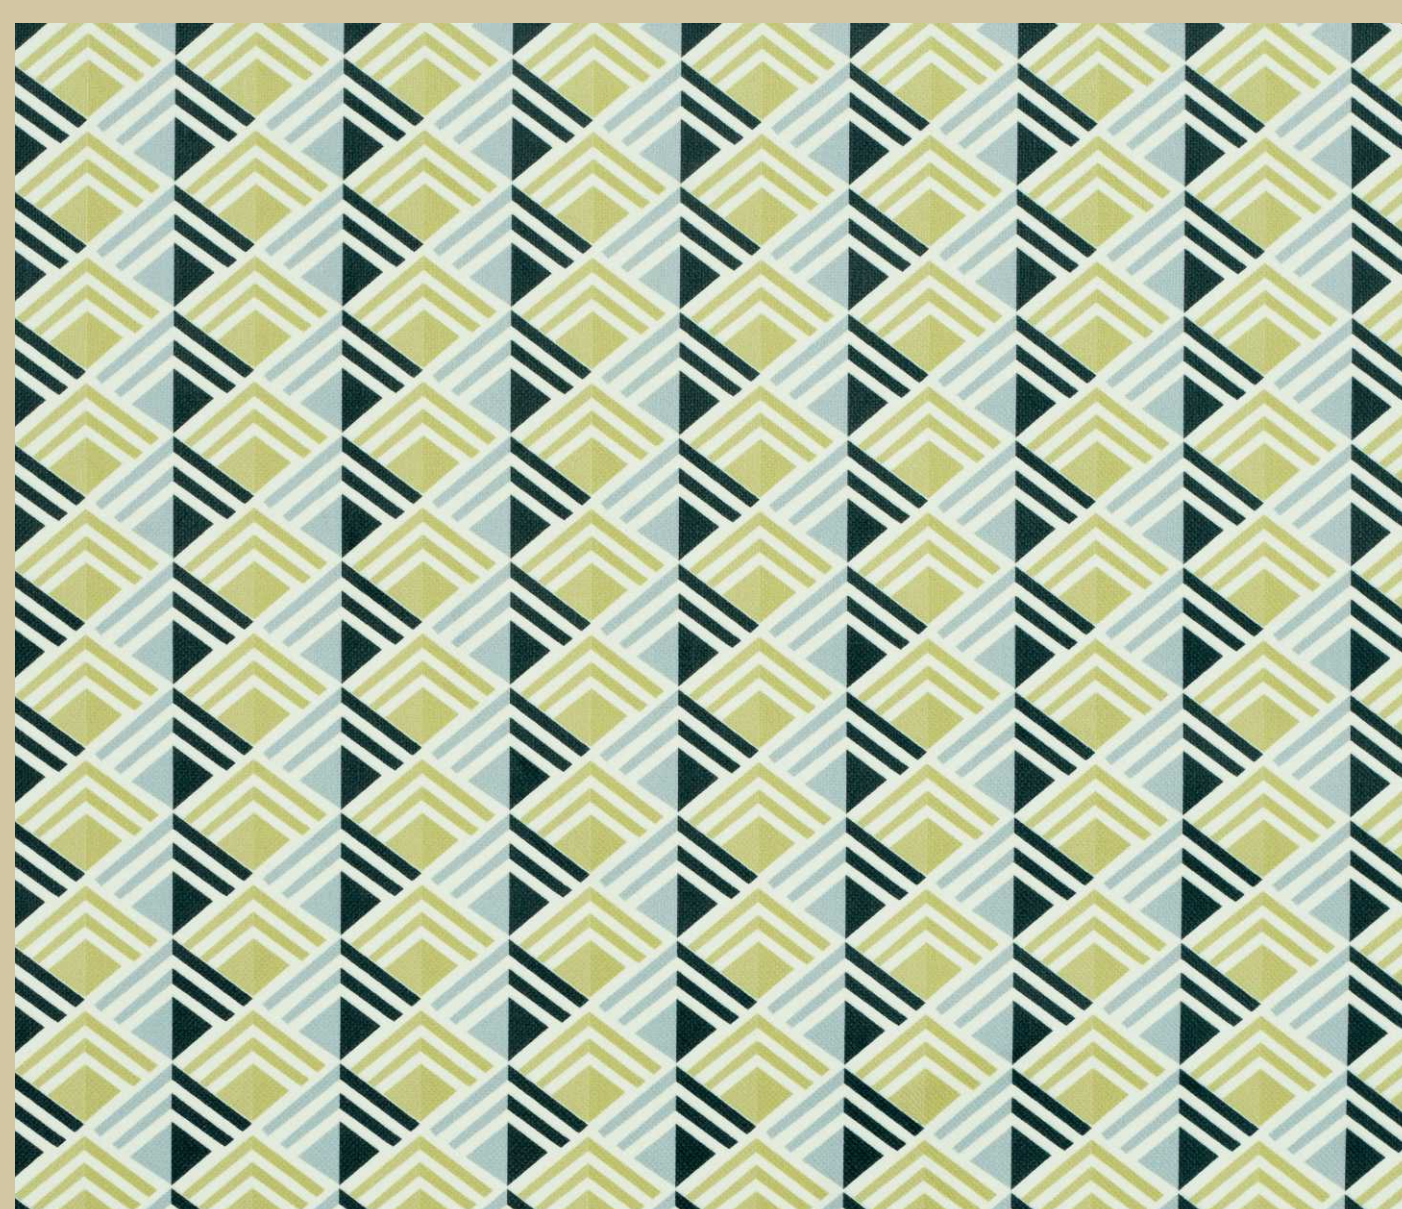

S.NO. : 35   DESIGN : ARROW
COLOUR : BASIL