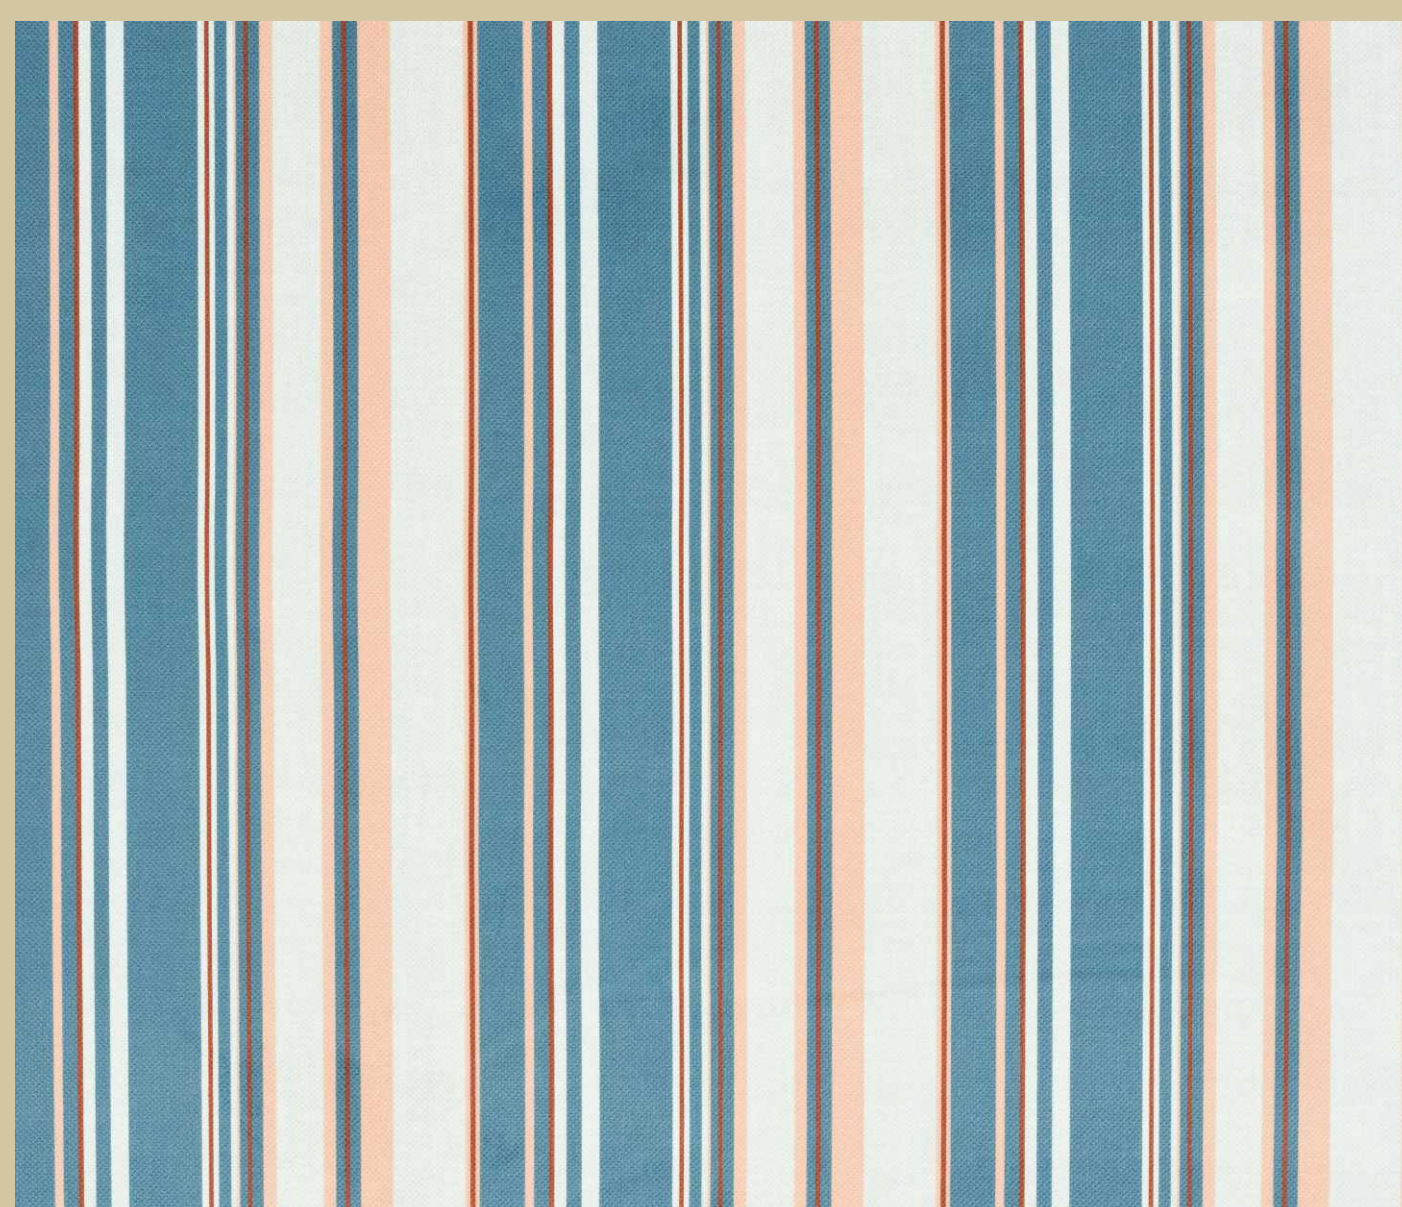

S.NO. : 14   DESIGN : LINEAR
COLOUR : SALMON