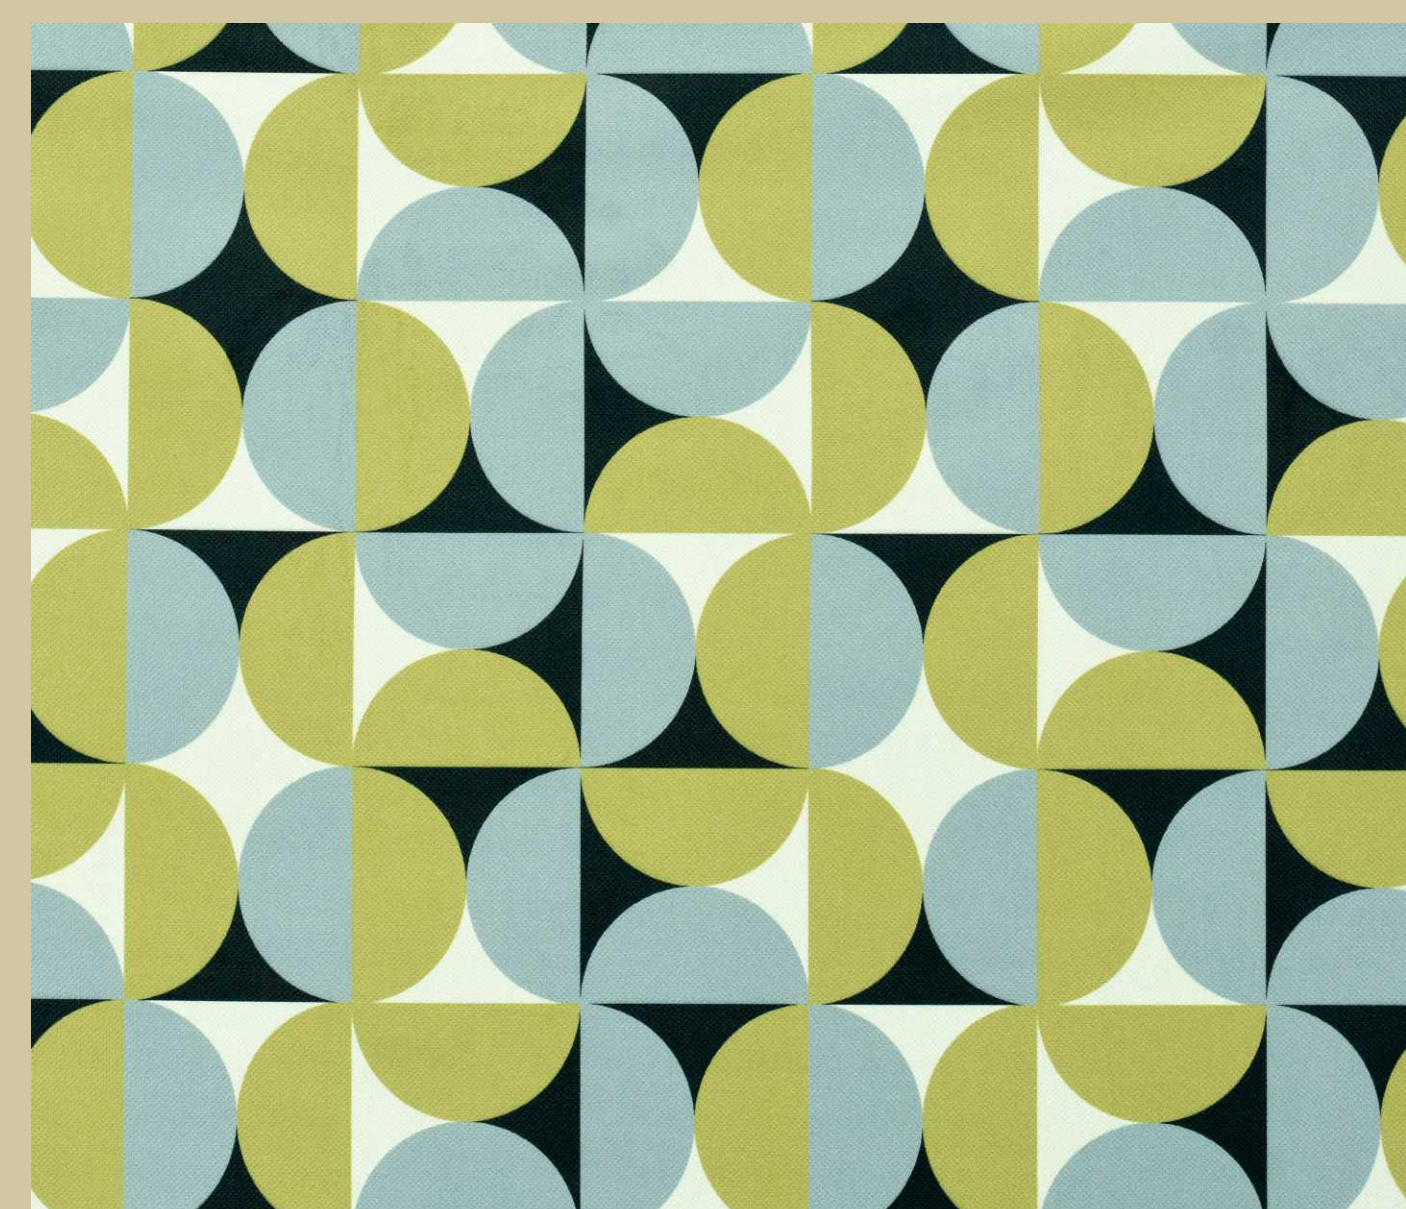

S.NO. : 32 DESIGN : LINEAR
COLOUR : BASIL

S.NO. : 33 DESIGN : HORIZON
COLOUR : 16

S.NO. : 34 DESIGN : HORIZON
COLOUR : 19

S.NO. : 35 DESIGN : ARROW
COLOUR : BASIL

S.NO. : 36 DESIGN : EDEN
COLOUR : BASIL

MOSAIC

S.NO. : 37 DESIGN : ORBIT
COLOUR : SPRUCE

S.NO. : 38 DESIGN : AURA
COLOUR : 09

S.NO. : 39 DESIGN : AURA
COLOUR : 10

S.NO. : 40 DESIGN : CHIC
COLOUR : SPRUCE

S.NO. : 41 DESIGN : LINEAR
COLOUR : SPRUCE

S.NO. : 42 DESIGN : HORIZON
COLOUR : 14